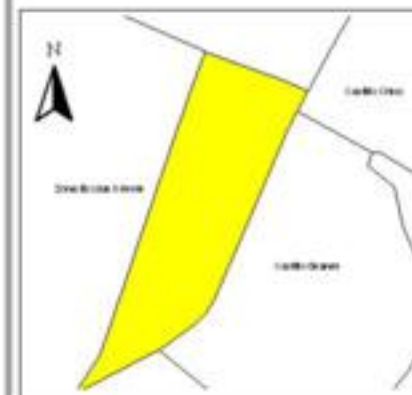

EVALUA DF
Consejo de Evaluación del
Desarrollo Social del
Distrito Federal

ÍNDICE DE DESARROLLO SOCIAL

Delegación: Gustavo A. Madero
Colonia: Guadalupe Victoria
Cuautepec
Grado de desarrollo: Bajo

Grado de Desarrollo Social

-  Muy bajo
-  Bajo
-  Medio
-  Alto
-  Sin dato

0.02 0 0.02 0.04 Kilómetros

Fuente: Elaboración propia con datos de Seduvi e INEGI